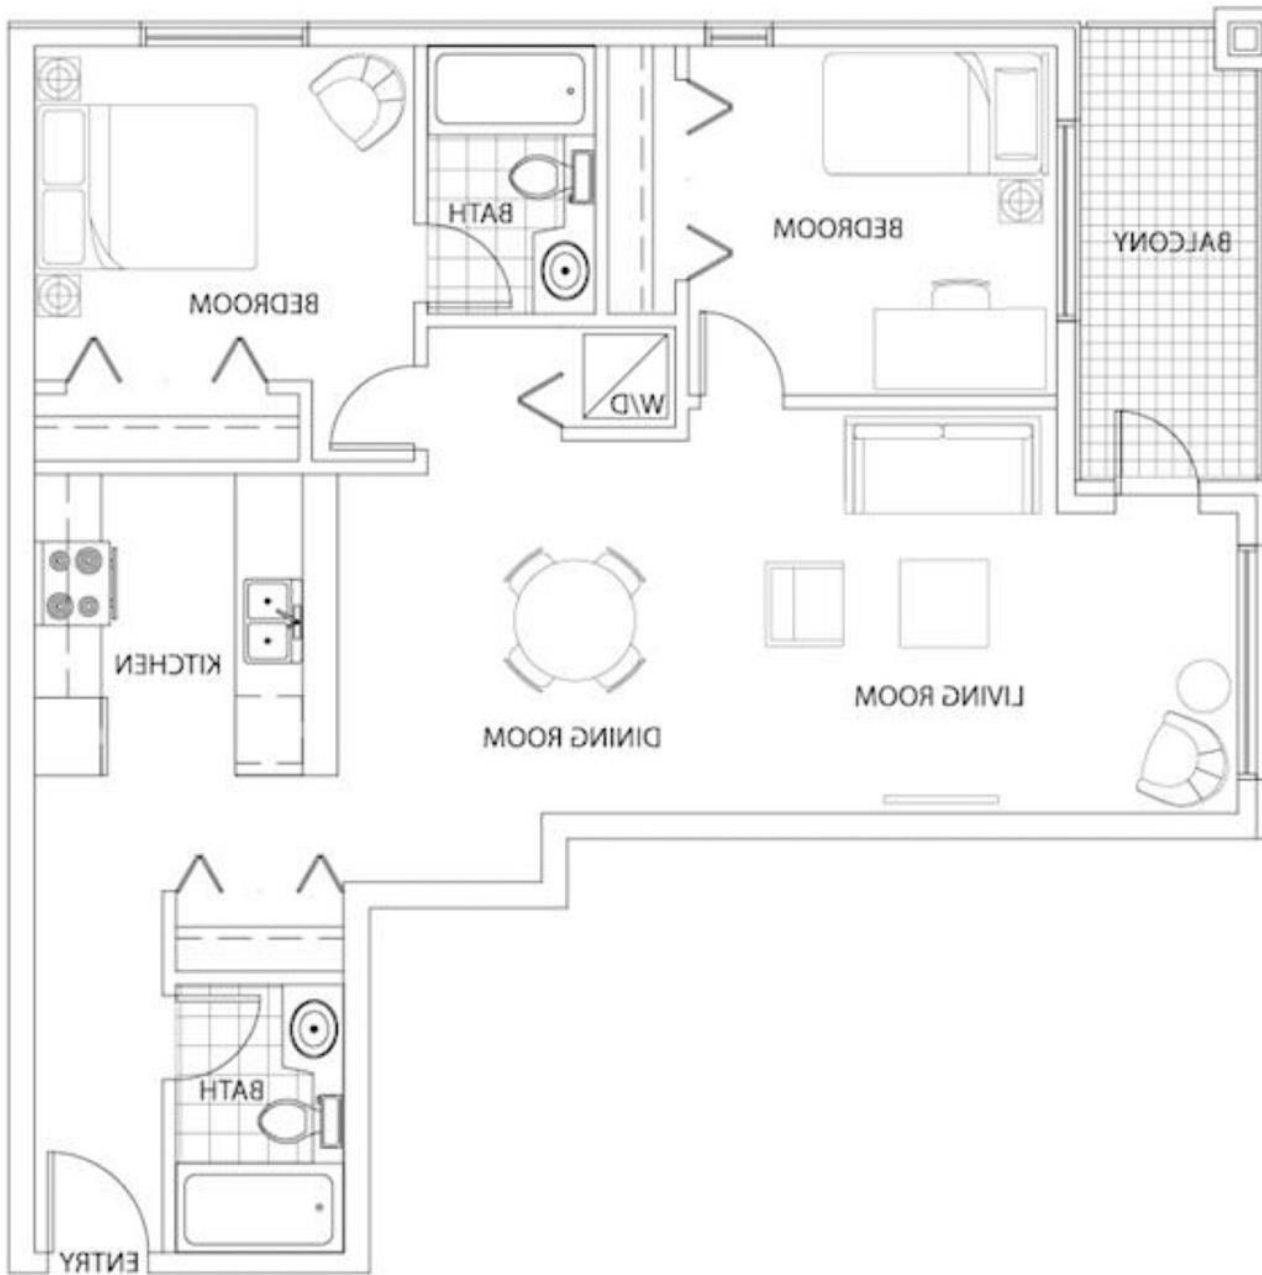

# 305-630 Como Lake Ave Coquitlam

Bedroom

**Floor Area 900 Sq. Ft**